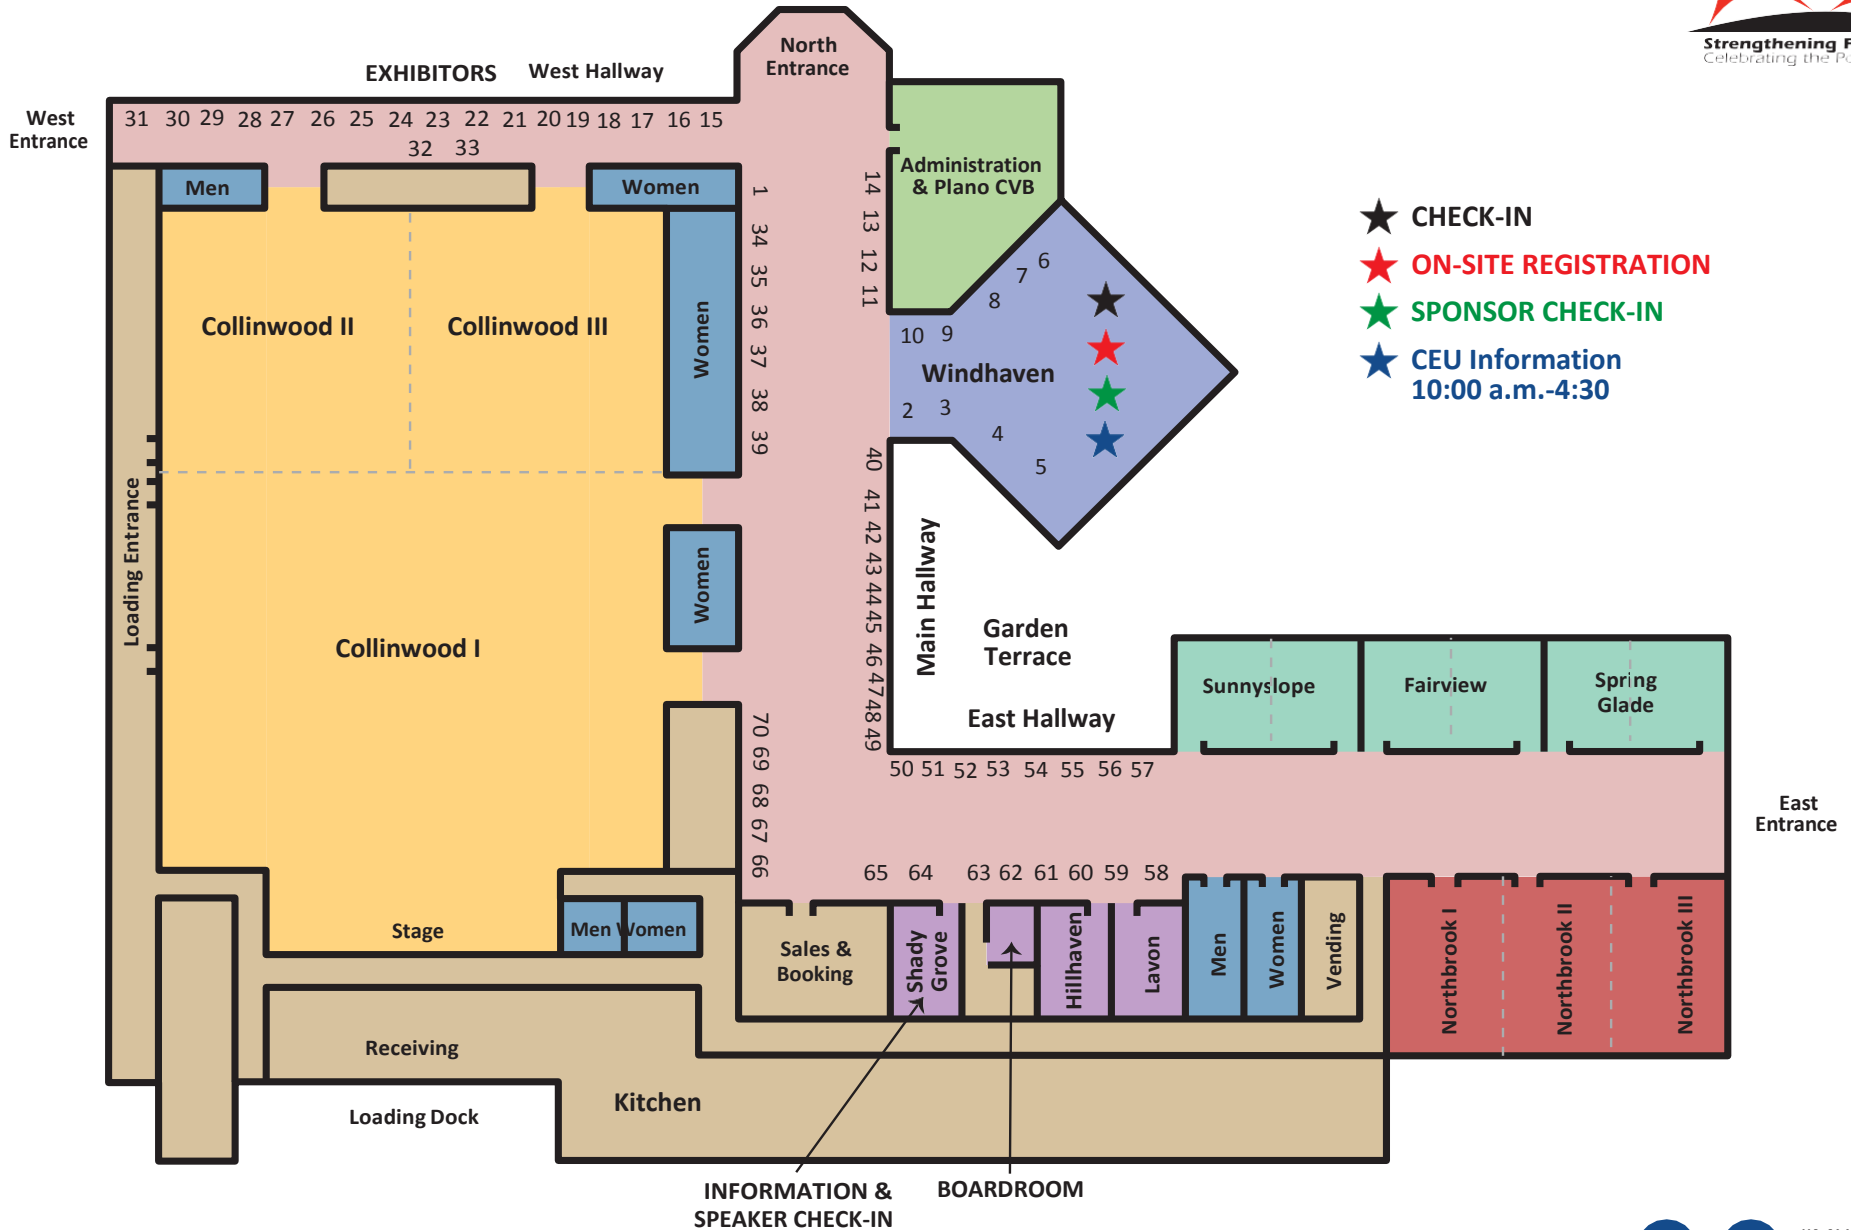

Plano Center Visitor Guide

- ★ CHECK-IN
- ★ ON-SITE REGISTRATION
- ★ SPONSOR CHECK-IN
- ★ CEU Information 10:00 a.m.-4:30